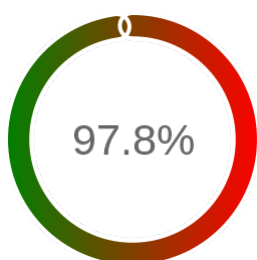

Stopień dostępności

OK: 6624, błąd: 149

Szczegóły niedostępności

Lp.			Liczba godzin
1	2024-01-01 06:14	2024-01-01 07:12	1
2	2024-01-01 13:14	2024-01-01 14:16	1
3	2024-01-01 19:15	2024-01-01 20:17	1
4	2024-01-01 21:14	2024-01-01 22:13	1
5	2024-01-02 00:17	2024-01-02 01:19	1
6	2024-01-09 14:07	2024-01-09 15:08	1
7	2024-01-10 17:07	2024-01-10 18:07	1
8	2024-01-10 20:10	2024-01-10 21:08	1
9	2024-01-10 23:13	2024-01-11 00:13	1
10	2024-01-15 22:09	2024-01-16 00:12	2
11	2024-01-19 13:05	2024-01-22 07:48	2
12	2024-03-07 11:07	2024-03-07 12:09	1
13	2024-03-07 13:08	2024-03-07 14:05	1
14	2024-03-07 18:08	2024-03-07 20:07	2
15	2024-03-07 21:07	2024-03-07 22:11	1
16	2024-03-08 09:11	2024-03-08 10:08	1
17	2024-03-15 10:10	2024-03-15 11:10	1
18	2024-03-18 18:05	2024-03-18 21:05	3
19	2024-03-19 05:14	2024-03-19 06:08	1
20	2024-03-19 08:08	2024-03-19 09:07	1
21	2024-03-19 10:08	2024-03-19 11:08	1