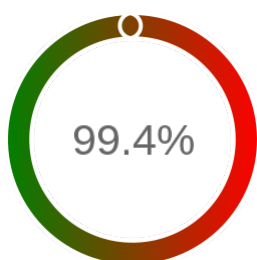

Monitoring Polish Spatial Data Infrastructure

Raport badania dostępności usługi sieciowej

Powiat	m. Piotrków Trybunalski
TERYT	1062
Usługa	WMS
Adres usługi	https://ikerg.piotrkow.pl/piotrkow-egib
Okres badania	2024-01-01 00:00 - 2025-03-13 23:59 [10512 godzin]
Liczba sprawdzeń	8854

Stopień dostępności

OK: 8805, błąd: 49

Szczegóły niedostępności

Lp.			Liczba godzin
1	2024-02-25 12:10	2024-02-25 13:07	1
2	2024-03-22 14:06	2024-03-22 15:07	1
3	2024-03-24 09:11	2024-03-24 10:09	1
4	2024-03-24 20:11	2024-03-24 21:12	1
5	2024-03-24 22:10	2024-03-24 23:12	1
6	2024-03-25 08:14	2024-03-25 13:10	5
7	2024-03-25 14:10	2024-03-25 16:10	2
8	2024-04-11 06:08	2024-04-11 07:06	1
9	2024-04-23 17:05	2024-04-23 18:04	1
10	2024-04-24 08:06	2024-04-24 10:05	2
11	2024-04-24 11:06	2024-04-24 14:05	3
12	2024-05-21 17:07	2024-05-21 18:08	1
13	2024-05-22 08:07	2024-05-22 09:07	1
14	2024-05-22 10:06	2024-05-22 12:06	2
15	2024-05-22 14:07	2024-05-22 16:04	2
16	2024-07-17 11:06	2024-07-17 16:10	5
17	2024-08-03 12:13	2024-08-03 14:11	2
18	2024-08-03 16:12	2024-08-03 17:12	1
19	2024-08-05 17:05	2024-08-05 18:04	1
20	2024-09-12 10:10	2024-09-12 13:11	3
21	2024-09-12 14:07	2024-09-12 15:06	1