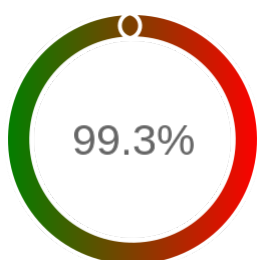

Monitoring Polish Spatial Data Infrastructure

Raport badania dostępności usługi sieciowej

Powiat	m. Piotrków Trybunalski
TERYT	1062
Usługa	WFS
Adres usługi	https://ikerg.piotrkow.pl/piotrkow-egib
Okres badania	2024-01-01 00:00 - 2024-12-05 23:59 [8160 godzin]
Liczba sprawdzeń	6773

Stopień dostępności

OK: 6725, błąd: 48

Szczegóły niedostępności

Lp.			Liczba godzin
1	2024-02-24 20:10	2024-02-24 21:10	1
2	2024-02-25 13:11	2024-02-25 14:11	1
3	2024-03-22 14:08	2024-03-22 15:09	1
4	2024-03-24 12:11	2024-03-24 13:10	1
5	2024-03-24 20:14	2024-03-24 21:15	1
6	2024-03-25 08:18	2024-03-25 13:12	5
7	2024-03-25 14:12	2024-03-25 16:11	2
8	2024-04-11 06:10	2024-04-11 07:08	1
9	2024-04-23 17:08	2024-04-23 18:05	1
10	2024-04-23 21:08	2024-04-23 22:07	1
11	2024-04-24 09:10	2024-04-24 10:08	1
12	2024-04-24 11:09	2024-04-24 15:13	4
13	2024-05-21 17:11	2024-05-21 18:11	1
14	2024-05-22 09:11	2024-05-22 12:09	3
15	2024-05-22 13:08	2024-05-22 14:09	1
16	2024-07-17 11:08	2024-07-17 16:14	5
17	2024-08-03 12:18	2024-08-03 14:15	2
18	2024-08-03 15:15	2024-08-03 17:16	2
19	2024-08-05 17:06	2024-08-05 18:05	1
20	2024-09-12 10:12	2024-09-12 13:14	3
21	2024-09-12 14:10	2024-09-12 15:08	1