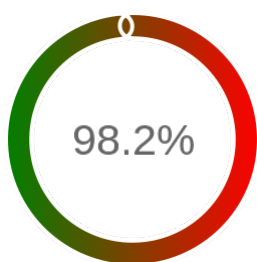

Monitoring Polish Spatial Data Infrastructure

Raport badania dostępności usługi sieciowej

Powiat	m. Piotrków Trybunalski
TERYT	1062
Usługa	GEODETY
Adres usługi	https://ikonto.piotrkow.pl
Okres badania	2024-01-01 00:00 - 2024-07-11 23:59 [4631 godzin]
Liczba sprawdzeń	3945

Stopień dostępności

OK: 3874, błąd: 71

Szczegóły niedostępności

Lp.			Liczba godzin
1	2024-02-02 07:03	2024-02-02 08:04	1
2	2024-02-17 18:04	2024-02-19 12:02	42
3	2024-02-25 12:07	2024-02-25 13:06	1
4	2024-03-21 00:05	2024-03-21 01:04	1
5	2024-03-22 14:04	2024-03-22 15:05	1
6	2024-03-24 09:07	2024-03-24 10:06	1
7	2024-03-24 20:07	2024-03-24 23:07	2
8	2024-03-25 11:03	2024-03-25 18:03	3
9	2024-04-11 06:05	2024-04-11 07:04	1
10	2024-04-23 17:03	2024-04-23 18:03	1
11	2024-04-24 08:03	2024-04-24 11:03	3
12	2024-04-24 12:04	2024-04-24 14:03	2
13	2024-05-22 08:03	2024-05-22 09:03	1
14	2024-05-22 10:03	2024-05-22 12:03	2
15	2024-05-22 14:02	2024-05-22 16:02	2
16	2024-05-28 06:04	2024-05-28 10:03	4
17	2024-06-25 08:04	2024-06-25 12:04	3
Całkowity czas niedostępności			71 (1.5%)