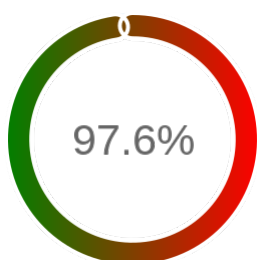

Monitoring Polish Spatial Data Infrastructure

Raport badania dostępności usługi sieciowej

Powiat	m. Łódź
TERYT	1061
Usługa	GEODETY
Adres usługi	https://ikonto.log.lodz.pl/#/login
Okres badania	2024-01-01 00:00 - 2025-05-10 23:59 [11903 godzin]
Liczba sprawdzeń	10299

Stopień dostępności

OK: 10053, błąd: 246

Szczegóły niedostępności

Lp.			Liczba godzin
1	2024-01-31 08:03	2024-01-31 09:02	1
2	2024-01-31 15:05	2024-01-31 16:05	1
3	2024-02-09 16:05	2024-02-10 11:08	17
4	2024-02-19 08:03	2024-02-19 09:02	1
5	2024-03-21 12:05	2024-03-21 13:02	1
6	2024-04-03 16:02	2024-04-03 17:02	1
7	2024-04-05 12:04	2024-04-05 13:03	1
8	2024-04-11 15:03	2024-04-11 16:04	1
9	2024-04-24 06:05	2024-04-24 07:03	1
10	2024-05-08 01:04	2024-05-08 09:02	8
11	2024-05-13 00:06	2024-05-13 11:06	6
12	2024-05-14 11:06	2024-05-14 12:04	1
13	2024-05-24 08:03	2024-05-24 09:02	1
14	2024-05-28 00:07	2024-05-28 09:07	9
15	2024-05-28 17:02	2024-05-28 21:02	4
16	2024-06-12 14:04	2024-06-12 15:03	1
17	2024-07-16 18:06	2024-07-16 21:07	3
18	2024-08-20 17:05	2024-08-20 18:04	1
19	2024-10-11 16:04	2024-10-14 08:08	55
20	2024-10-23 02:09	2024-10-23 03:07	1
21	2024-11-04 09:04	2024-11-04 10:04	1