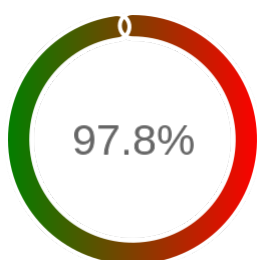

Stopień dostępności

OK: 7754, błąd: 176

Szczegóły niedostępności

Lp.			Liczba godzin
1	2024-01-31 08:03	2024-01-31 09:02	1
2	2024-01-31 15:05	2024-01-31 16:05	1
3	2024-02-09 16:05	2024-02-10 11:08	17
4	2024-02-19 08:03	2024-02-19 09:02	1
5	2024-03-21 12:05	2024-03-21 13:02	1
6	2024-04-03 16:02	2024-04-03 17:02	1
7	2024-04-05 12:04	2024-04-05 13:03	1
8	2024-04-11 15:03	2024-04-11 16:04	1
9	2024-04-24 06:05	2024-04-24 07:03	1
10	2024-05-08 01:04	2024-05-08 09:02	8
11	2024-05-13 00:06	2024-05-13 11:06	6
12	2024-05-14 11:06	2024-05-14 12:04	1
13	2024-05-24 08:03	2024-05-24 09:02	1
14	2024-05-28 00:07	2024-05-28 09:07	9
15	2024-05-28 17:02	2024-05-28 21:02	4
16	2024-06-12 14:04	2024-06-12 15:03	1
17	2024-07-16 18:06	2024-07-16 21:07	3
18	2024-08-20 17:05	2024-08-20 18:04	1
19	2024-10-11 16:04	2024-10-14 08:08	55
20	2024-10-23 02:09	2024-10-23 03:07	1
21	2024-11-04 09:04	2024-11-04 10:04	1

22	2024-11-17 08:03	2024-11-17 09:05	1
23	2024-11-17 10:03	2024-11-17 14:04	4
24	2024-11-29 08:08	2024-11-29 09:06	1
25	2024-12-03 12:03	2024-12-03 13:02	1
26	2024-12-04 17:06	2024-12-04 18:06	1
27	2024-12-05 08:03	2024-12-05 09:03	1
28	2024-12-07 09:06	2024-12-09 10:05	48
29	2024-12-10 17:06	2024-12-10 18:05	1
30	2024-12-11 18:05	2024-12-11 19:05	1
31	2025-01-06 10:04	2025-01-06 11:04	1
Całkowity czas niedostępności			176 (1.9%)