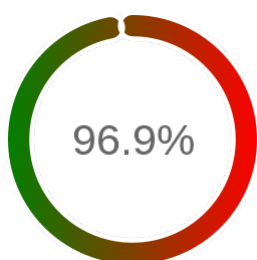

Monitoring Polish Spatial Data Infrastructure

Raport badania dostępności usługi sieciowej

Powiat	brzeziński
TERYT	1021
Usługa	WWW
Adres usługi	http://brzeziny.geoportal2.pl
Okres badania	2024-01-01 00:00 - 2025-02-19 23:59 [9984 godzin]
Liczba sprawdzeń	8919

Stopień dostępności

OK: 8644, błąd: 275

Szczegóły niedostępności

Lp.			Liczba godzin
1	2024-01-02 23:04	2024-01-03 00:03	1
2	2024-04-20 23:02	2024-04-21 00:02	1
3	2024-05-10 13:02	2024-05-10 14:02	1
4	2024-05-11 01:02	2024-05-11 02:03	1
5	2024-05-13 01:02	2024-05-13 02:03	1
6	2024-05-14 01:03	2024-05-14 02:02	1
7	2024-05-14 11:02	2024-05-14 12:02	1
8	2024-05-14 14:03	2024-05-14 19:02	5
9	2024-05-14 22:02	2024-05-15 01:02	3
10	2024-05-15 03:02	2024-05-15 05:02	2
11	2024-05-15 07:02	2024-05-15 09:01	2
12	2024-05-16 01:02	2024-05-16 02:02	1
13	2024-05-18 03:02	2024-05-18 04:02	1
14	2024-05-21 08:04	2024-05-21 09:03	1
15	2024-05-22 01:02	2024-05-22 02:02	1
16	2024-05-22 12:02	2024-05-22 13:01	1
17	2024-05-23 01:03	2024-05-23 02:02	1
18	2024-05-23 15:02	2024-05-23 16:01	1
19	2024-05-24 01:03	2024-05-24 02:02	1
20	2024-05-25 01:03	2024-05-25 02:03	1
21	2024-05-27 07:03	2024-05-27 08:03	1