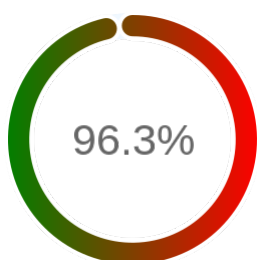

Monitoring Polish Spatial Data Infrastructure

Raport badania dostępności usługi sieciowej

Powiat	brzeziński
TERYT	1021
Usługa	WMS
Adres usługi	http://brzeziny.geoportal2.pl/map/geoportal/wmse.php
Okres badania	2024-01-01 00:00 - 2024-10-31 23:59 [7320 godzin]
Liczba sprawdzeń	5970

Stopień dostępności

OK: 5747, błąd: 223

Szczegóły niedostępności

Lp.			Liczba godzin
1	2024-01-02 21:14	2024-01-03 04:12	4
2	2024-01-09 21:06	2024-01-09 23:06	2
3	2024-02-14 19:06	2024-02-14 20:07	1
4	2024-02-21 12:05	2024-02-21 13:06	1
5	2024-03-01 11:04	2024-03-01 12:04	1
6	2024-03-03 21:09	2024-03-03 22:07	1
7	2024-03-12 12:08	2024-03-12 13:07	1
8	2024-03-13 05:09	2024-03-13 06:06	1
9	2024-03-20 12:07	2024-03-20 13:08	1
10	2024-04-05 14:08	2024-04-05 15:04	1
11	2024-04-07 23:06	2024-04-08 08:03	8
12	2024-04-19 11:06	2024-04-19 12:06	1
13	2024-04-20 23:10	2024-04-21 01:10	2
14	2024-05-06 23:08	2024-05-07 01:08	1
15	2024-05-10 13:05	2024-05-10 14:05	1
16	2024-05-13 12:05	2024-05-13 13:04	1
17	2024-05-14 10:07	2024-05-14 11:10	1
18	2024-05-14 13:07	2024-05-15 11:10	21
19	2024-05-15 12:10	2024-05-15 13:07	1
20	2024-05-15 23:08	2024-05-16 01:09	2
21	2024-05-16 11:04	2024-05-16 13:03	2