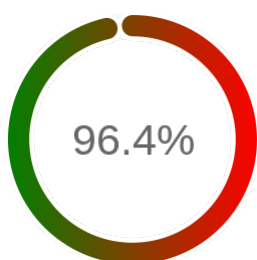

Monitoring Polish Spatial Data Infrastructure

Raport badania dostępności usługi sieciowej

Powiat	brzeziński
TERYT	1021
Usługa	WFS
Adres usługi	http://brzeziny.geoportal2.pl/map/geoportal/wfs.php
Okres badania	2024-01-01 00:00 - 2025-05-10 23:59 [11903 godzin]
Liczba sprawdzeń	10050

Stopień dostępności

OK: 9689, błąd: 361

Szczegóły niedostępności

Lp.			Liczba godzin
1	2024-01-02 21:17	2024-01-03 04:16	4
2	2024-01-08 14:09	2024-01-08 15:11	1
3	2024-01-09 21:08	2024-01-09 23:08	2
4	2024-03-01 11:06	2024-03-01 12:06	1
5	2024-03-03 21:12	2024-03-03 22:10	1
6	2024-04-05 14:10	2024-04-05 15:05	1
7	2024-04-07 23:09	2024-04-08 08:05	8
8	2024-04-19 11:07	2024-04-19 12:08	1
9	2024-04-20 23:13	2024-04-21 03:14	2
10	2024-04-29 08:06	2024-04-29 09:05	1
11	2024-05-06 23:10	2024-05-07 01:11	1
12	2024-05-10 13:07	2024-05-10 14:07	1
13	2024-05-13 12:07	2024-05-13 13:07	1
14	2024-05-14 10:11	2024-05-14 11:14	1
15	2024-05-14 13:09	2024-05-15 10:11	19
16	2024-05-15 23:12	2024-05-16 01:12	2
17	2024-05-16 10:06	2024-05-16 11:06	1
18	2024-05-16 12:06	2024-05-16 13:05	1
19	2024-05-17 03:13	2024-05-17 08:06	5
20	2024-05-17 10:07	2024-05-17 11:06	1
21	2024-05-17 12:07	2024-05-17 14:07	2