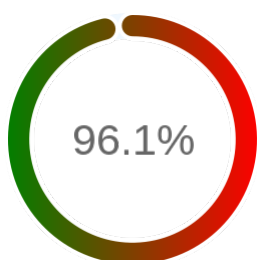

Monitoring Polish Spatial Data Infrastructure

Raport badania dostępności usługi sieciowej

Powiat	brzeziński
TERYT	1021
Usługa	WFS
Adres usługi	http://brzeziny.geoportal2.pl/map/geoportal/wfs.php
Okres badania	2024-01-01 00:00 - 2025-03-13 23:59 [10512 godzin]
Liczba sprawdzeń	8945

Stopień dostępności

OK: 8592, błąd: 353

Szczegóły niedostępności

Lp.			Liczba godzin
1	2024-01-02 21:17	2024-01-03 04:16	4
2	2024-01-08 14:09	2024-01-08 15:11	1
3	2024-01-09 21:08	2024-01-09 23:08	2
4	2024-03-01 11:06	2024-03-01 12:06	1
5	2024-03-03 21:12	2024-03-03 22:10	1
6	2024-04-05 14:10	2024-04-05 15:05	1
7	2024-04-07 23:09	2024-04-08 08:05	8
8	2024-04-19 11:07	2024-04-19 12:08	1
9	2024-04-20 23:13	2024-04-21 03:14	2
10	2024-04-29 08:06	2024-04-29 09:05	1
11	2024-05-06 23:10	2024-05-07 01:11	1
12	2024-05-10 13:07	2024-05-10 14:07	1
13	2024-05-13 12:07	2024-05-13 13:07	1
14	2024-05-14 10:11	2024-05-14 11:14	1
15	2024-05-14 13:09	2024-05-15 10:11	19
16	2024-05-15 23:12	2024-05-16 01:12	2
17	2024-05-16 10:06	2024-05-16 11:06	1
18	2024-05-16 12:06	2024-05-16 13:05	1
19	2024-05-17 03:13	2024-05-17 08:06	5
20	2024-05-17 10:07	2024-05-17 11:06	1
21	2024-05-17 12:07	2024-05-17 14:07	2