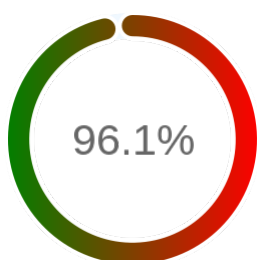

Monitoring Polish Spatial Data Infrastructure

Raport badania dostępności usługi sieciowej

Powiat	brzeziński
TERYT	1021
Usługa	WFS
Adres usługi	http://brzeziny.geoportal2.pl/map/geoportal/wfs.php
Okres badania	2024-01-01 00:00 - 2024-12-05 23:59 [8160 godzin]
Liczba sprawdzeń	6773

Stopień dostępności

OK: 6512, błąd: 261

Szczegóły niedostępności

Lp.			Liczba godzin
1	2024-01-02 21:17	2024-01-03 04:16	4
2	2024-01-08 14:09	2024-01-08 15:11	1
3	2024-01-09 21:08	2024-01-09 23:08	2
4	2024-03-01 11:06	2024-03-01 12:06	1
5	2024-03-03 21:12	2024-03-03 22:10	1
6	2024-04-05 14:10	2024-04-05 15:05	1
7	2024-04-07 23:09	2024-04-08 08:05	8
8	2024-04-19 11:07	2024-04-19 12:08	1
9	2024-04-20 23:13	2024-04-21 03:14	2
10	2024-04-29 08:06	2024-04-29 09:05	1
11	2024-05-06 23:10	2024-05-07 01:11	1
12	2024-05-10 13:07	2024-05-10 14:07	1
13	2024-05-13 12:07	2024-05-13 13:07	1
14	2024-05-14 10:11	2024-05-14 11:14	1
15	2024-05-14 13:09	2024-05-15 10:11	19
16	2024-05-15 23:12	2024-05-16 01:12	2
17	2024-05-16 10:06	2024-05-16 11:06	1
18	2024-05-16 12:06	2024-05-16 13:05	1
19	2024-05-17 03:13	2024-05-17 08:06	5
20	2024-05-17 10:07	2024-05-17 11:06	1
21	2024-05-17 12:07	2024-05-17 14:07	2