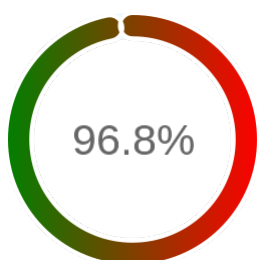

Stopień dostępności

OK: 5960, błąd: 199

Szczegóły niedostępności

Lp.			Liczba godzin
1	2024-01-02 22:09	2024-01-03 00:08	2
2	2024-02-26 12:04	2024-02-26 13:03	1
3	2024-04-19 11:04	2024-04-19 12:04	1
4	2024-04-20 23:06	2024-04-21 00:05	1
5	2024-05-10 13:04	2024-05-10 14:03	1
6	2024-05-10 15:02	2024-05-10 16:02	1
7	2024-05-12 01:05	2024-05-12 02:05	1
8	2024-05-13 01:06	2024-05-13 02:07	1
9	2024-05-13 12:03	2024-05-13 13:02	1
10	2024-05-14 12:04	2024-05-14 14:04	2
11	2024-05-14 16:04	2024-05-14 22:07	6
12	2024-05-14 23:04	2024-05-15 00:04	1
13	2024-05-15 02:06	2024-05-15 09:02	7
14	2024-05-16 01:05	2024-05-16 02:04	1
15	2024-05-16 12:02	2024-05-16 13:02	1
16	2024-05-16 18:04	2024-05-16 19:03	1
17	2024-05-17 01:07	2024-05-17 02:06	1
18	2024-05-17 12:03	2024-05-17 13:03	1
19	2024-05-18 03:05	2024-05-18 04:04	1
20	2024-05-20 12:03	2024-05-20 13:03	1
21	2024-05-21 12:06	2024-05-21 13:06	1