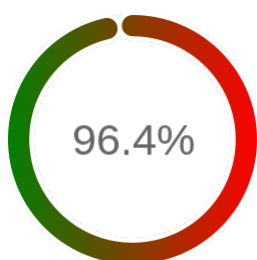

Stopień dostępności

OK: 3804, błąd: 141

Szczegóły niedostępności

Lp.			Liczba godzin
1	2024-01-02 22:09	2024-01-03 00:08	2
2	2024-02-26 12:04	2024-02-26 13:03	1
3	2024-04-19 11:04	2024-04-19 12:04	1
4	2024-04-20 23:06	2024-04-21 00:05	1
5	2024-05-10 13:04	2024-05-10 14:03	1
6	2024-05-10 15:02	2024-05-10 16:02	1
7	2024-05-12 01:05	2024-05-12 02:05	1
8	2024-05-13 01:06	2024-05-13 02:07	1
9	2024-05-13 12:03	2024-05-13 13:02	1
10	2024-05-14 12:04	2024-05-14 14:04	2
11	2024-05-14 16:04	2024-05-14 22:07	6
12	2024-05-14 23:04	2024-05-15 00:04	1
13	2024-05-15 02:06	2024-05-15 09:02	7
14	2024-05-16 01:05	2024-05-16 02:04	1
15	2024-05-16 12:02	2024-05-16 13:02	1
16	2024-05-16 18:04	2024-05-16 19:03	1
17	2024-05-17 01:07	2024-05-17 02:06	1
18	2024-05-17 12:03	2024-05-17 13:03	1
19	2024-05-18 03:05	2024-05-18 04:04	1
20	2024-05-20 12:03	2024-05-20 13:03	1
21	2024-05-21 12:06	2024-05-21 13:06	1