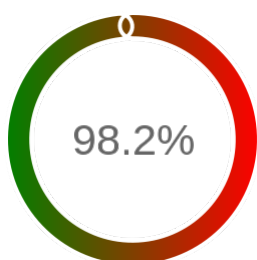

Monitoring Polish Spatial Data Infrastructure

Raport badania dostępności usługi sieciowej

Powiat	zgierski
TERYT	1020
Usługa	WMS
Adres usługi	https://mapy.geoportal.gov.pl/wss/ext/PowiatoweBazyEwidencjiGruntow/1020
Okres badania	2024-01-01 00:00 - 2024-07-21 23:59 [4871 godzin]
Liczba sprawdzeń	3998

Stopień dostępności

OK: 3925, błąd: 73

Szczegóły niedostępności

Lp.			Liczba godzin
1	2024-01-01 12:11	2024-01-01 13:11	1
2	2024-01-01 18:12	2024-01-01 19:12	1
3	2024-01-02 03:13	2024-01-02 07:12	1
4	2024-01-09 10:07	2024-01-09 12:05	2
5	2024-01-09 13:04	2024-01-09 14:05	1
6	2024-01-19 10:03	2024-01-19 11:03	1
7	2024-01-19 12:04	2024-01-19 13:03	1
8	2024-03-07 16:06	2024-03-07 17:08	1
9	2024-03-07 21:06	2024-03-07 22:07	1
10	2024-03-07 23:08	2024-03-08 03:09	3
11	2024-03-08 06:07	2024-03-08 07:07	1
12	2024-03-14 10:08	2024-03-14 11:09	1
13	2024-03-17 17:11	2024-03-17 18:10	1
14	2024-03-18 12:07	2024-03-18 13:05	1
15	2024-03-18 22:07	2024-03-18 23:07	1
16	2024-03-19 06:07	2024-03-19 08:07	2
17	2024-03-21 14:04	2024-03-21 15:04	1
18	2024-03-28 13:05	2024-03-28 14:05	1
19	2024-04-02 18:08	2024-04-02 19:07	1
20	2024-04-04 00:09	2024-04-04 01:08	1
21	2024-04-04 03:10	2024-04-04 04:10	1