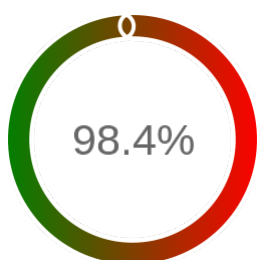

Monitoring Polish Spatial Data Infrastructure

Raport badania dostępności usługi sieciowej

Powiat	zgierski
TERYT	1020
Usługa	WFS
Adres usługi	https://mapy.geoportal.gov.pl/wss/ext/PowiatoweBazyEwidencjiGruntow/1020
Okres badania	2024-01-01 00:00 - 2024-12-05 23:59 [8160 godzin]
Liczba sprawdzeń	6773

Stopień dostępności

OK: 6667, błąd: 106

Szczegóły niedostępności

Lp.			Liczba godzin
1	2024-01-01 13:14	2024-01-01 14:16	1
2	2024-01-09 16:08	2024-01-09 17:08	1
3	2024-01-10 17:07	2024-01-10 18:07	1
4	2024-01-10 21:08	2024-01-10 22:10	1
5	2024-01-15 22:09	2024-01-15 23:10	1
6	2024-01-16 10:05	2024-01-16 11:07	1
7	2024-01-19 13:05	2024-01-19 14:05	1
8	2024-02-28 13:09	2024-02-28 14:08	1
9	2024-03-07 14:05	2024-03-07 15:06	1
10	2024-03-07 19:08	2024-03-07 21:07	2
11	2024-03-18 12:09	2024-03-18 13:07	1
12	2024-03-18 20:08	2024-03-18 23:09	3
13	2024-03-19 01:16	2024-03-19 03:13	1
14	2024-03-19 13:08	2024-03-19 14:08	1
15	2024-03-25 19:05	2024-03-25 20:07	1
16	2024-04-03 04:10	2024-04-03 05:12	1
17	2024-04-03 11:09	2024-04-03 12:06	1
18	2024-04-03 16:05	2024-04-03 17:06	1
19	2024-04-03 20:07	2024-04-03 21:06	1
20	2024-04-03 22:10	2024-04-03 23:11	1
21	2024-04-04 05:14	2024-04-04 07:09	2