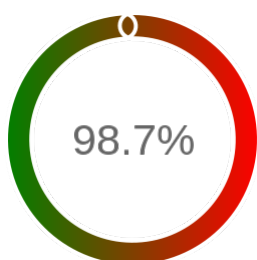

Stopień dostępności

OK: 8806, błąd: 113

Szczegóły niedostępności

Lp.			Liczba godzin
1	2024-01-01 00:04	2024-01-02 09:02	33
2	2024-05-01 17:02	2024-05-01 18:02	1
3	2024-09-15 10:04	2024-09-15 17:04	7
4	2024-10-02 16:02	2024-10-07 08:02	56
5	2024-10-15 00:03	2024-10-15 10:01	10
6	2024-12-13 15:01	2024-12-13 16:01	1
7	2024-12-13 17:02	2024-12-13 21:01	4
8	2024-12-17 04:02	2024-12-17 05:02	1
Całkowity czas niedostępności			113 (1.1%)