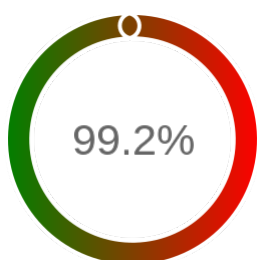

Monitoring Polish Spatial Data Infrastructure

Raport badania dostępności usługi sieciowej

Powiat	sieradzki
TERYT	1014
Usługa	WMS
Adres usługi	https://sieradz.geoportal2.pl/map/geoportal/wmse.php
Okres badania	2024-01-01 00:00 - 2024-07-11 23:59 [4631 godzin]
Liczba sprawdzeń	3847

Stopień dostępności