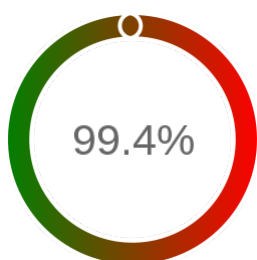

Monitoring Polish Spatial Data Infrastructure

Raport badania dostępności usługi sieciowej

Powiat	sieradzki
TERYT	1014
Usługa	WFS
Adres usługi	https://sieradz.geoportal2.pl/map/geoportal/wfs.php
Okres badania	2024-01-01 00:00 - 2024-12-05 23:59 [8160 godzin]
Liczba sprawdzeń	6773

Stopień dostępności