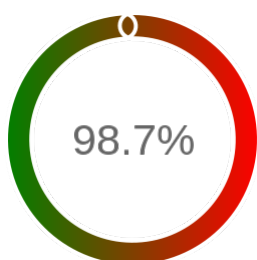

Monitoring Polish Spatial Data Infrastructure

Raport badania dostępności usługi sieciowej

| | |
|------------------|--|
| Powiat | rawski |
| TERYT | 1013 |
| Usługa | WMS |
| Adres usługi | https://wms.powiatrawski.pl/iip/ows |
| Okres badania | 2024-01-01 00:00 - 2025-05-10 23:59 [11903 godzin] |
| Liczba sprawdzeń | 9954 |

Stopień dostępności

OK: 9820, błąd: 134

Szczegóły niedostępności

| Lp. | | | Liczba godzin |
|--------------------------------------|------------------|------------------|-------------------|
| 1 | 2024-01-24 16:06 | 2024-01-24 23:11 | 7 |
| 2 | 2024-04-27 00:12 | 2024-04-27 03:11 | 2 |
| 3 | 2024-06-05 07:07 | 2024-06-05 08:04 | 1 |
| 4 | 2024-06-16 19:08 | 2024-06-17 16:06 | 19 |
| 5 | 2024-11-04 10:06 | 2024-11-04 20:07 | 10 |
| 6 | 2024-11-13 16:05 | 2024-11-14 13:04 | 20 |
| 7 | 2024-11-19 09:05 | 2024-11-21 00:11 | 38 |
| 8 | 2025-01-29 16:05 | 2025-01-29 23:06 | 7 |
| 9 | 2025-02-07 11:05 | 2025-02-07 12:07 | 1 |
| 10 | 2025-02-15 00:09 | 2025-02-15 01:08 | 1 |
| 11 | 2025-02-22 00:07 | 2025-02-22 01:10 | 1 |
| 12 | 2025-02-23 22:10 | 2025-02-23 23:06 | 1 |
| 13 | 2025-04-02 17:08 | 2025-04-03 09:05 | 15 |
| 14 | 2025-04-09 03:07 | 2025-04-09 14:04 | 11 |
| Całkowity czas niedostępności | | | 134 (1.1%) |