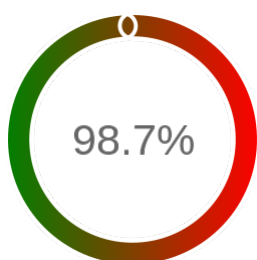

Stopień dostępności

OK: 8739, błąd: 115

Szczegóły niedostępności

Lp.			Liczba godzin
1	2024-01-04 22:06	2024-01-04 23:08	1
2	2024-01-08 11:05	2024-01-08 12:04	1
3	2024-01-11 21:08	2024-01-11 22:09	1
4	2024-01-13 19:07	2024-01-13 20:07	1
5	2024-01-25 05:11	2024-01-25 06:09	1
6	2024-01-26 16:05	2024-01-26 17:05	1
7	2024-01-27 12:09	2024-01-27 13:08	1
8	2024-01-30 05:10	2024-01-30 06:06	1
9	2024-01-31 05:09	2024-01-31 06:06	1
10	2024-02-23 17:07	2024-02-23 18:05	1
11	2024-02-26 20:09	2024-02-26 21:07	1
12	2024-04-14 11:07	2024-04-14 12:06	1
13	2024-04-16 06:08	2024-04-16 07:05	1
14	2024-04-20 21:07	2024-04-20 22:08	1
15	2024-05-06 20:05	2024-05-06 21:08	1
16	2024-05-12 13:06	2024-05-13 09:12	18
17	2024-05-15 08:09	2024-05-15 09:04	1
18	2024-05-21 18:08	2024-05-21 20:06	2
19	2024-05-23 21:05	2024-05-23 22:11	1
20	2024-06-16 16:08	2024-06-16 17:07	1
21	2024-06-18 21:08	2024-06-18 23:11	2