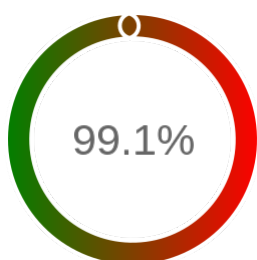

Stopień dostępności

OK: 9863, błąd: 91

Szczegóły niedostępności

Lp.			Liczba godzin
1	2024-01-01 14:12	2024-01-01 21:11	7
2	2024-01-15 22:07	2024-01-15 23:07	1
3	2024-02-04 16:07	2024-02-04 17:07	1
4	2024-02-17 19:07	2024-02-17 20:08	1
5	2024-03-13 03:08	2024-03-13 04:08	1
6	2024-03-27 12:06	2024-03-27 13:03	1
7	2024-05-06 22:07	2024-05-07 01:08	2
8	2024-05-16 08:05	2024-05-16 09:07	1
9	2024-05-18 21:06	2024-05-18 23:06	2
10	2024-05-21 08:11	2024-05-21 09:09	1
11	2024-05-23 15:08	2024-05-23 17:07	2
12	2024-05-24 08:07	2024-05-24 09:04	1
13	2024-05-26 11:09	2024-05-26 13:09	2
14	2024-06-16 12:10	2024-06-16 17:07	5
15	2024-06-21 08:06	2024-06-21 09:08	1
16	2024-06-21 10:05	2024-06-21 11:10	1
17	2024-07-07 14:09	2024-07-07 15:09	1
18	2024-07-07 16:08	2024-07-07 17:10	1
19	2024-07-07 19:10	2024-07-07 20:09	1
20	2024-07-14 12:11	2024-07-14 14:09	2
21	2024-07-19 08:05	2024-07-19 09:07	1