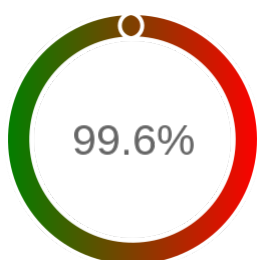

Stopień dostępności

OK: 9912, błąd: 42

Szczegóły niedostępności

Lp.			Liczba godzin
1	2024-01-02 21:14	2024-01-03 08:04	8
2	2024-01-06 01:11	2024-01-06 03:09	1
3	2024-01-11 18:06	2024-01-12 09:08	12
4	2024-01-30 22:06	2024-01-30 23:07	1
5	2024-02-21 11:05	2024-02-21 13:06	2
6	2024-03-19 17:06	2024-03-19 18:06	1
7	2024-04-24 16:06	2024-04-24 18:05	2
8	2024-07-25 15:03	2024-07-25 16:06	1
9	2024-08-07 00:09	2024-08-07 07:05	6
10	2024-08-14 15:03	2024-08-14 16:05	1
11	2024-09-10 10:04	2024-09-10 11:08	1
12	2024-10-09 10:05	2024-10-09 11:06	1
13	2025-01-23 16:05	2025-01-23 17:05	1
14	2025-03-13 23:09	2025-03-14 03:10	3
15	2025-04-14 16:10	2025-04-14 17:09	1
Całkowity czas niedostępności			42 (0.4%)