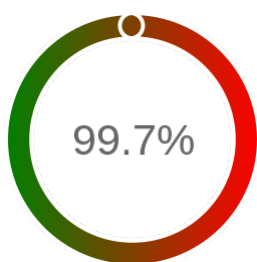

Stopień dostępności

OK: 6138, błąd: 21

Szczegóły niedostępności

Lp.			Liczba godzin
1	2024-01-02 21:10	2024-01-03 08:02	9
2	2024-01-06 02:06	2024-01-06 03:05	1
3	2024-01-06 04:06	2024-01-06 05:06	1
4	2024-03-19 17:04	2024-03-19 18:04	1
5	2024-04-24 16:04	2024-04-24 18:02	2
6	2024-08-07 00:06	2024-08-07 07:03	7
Całkowity czas niedostępności			21 (0.3%)