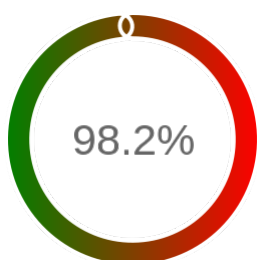

Monitoring Polish Spatial Data Infrastructure

Raport badania dostępności usługi sieciowej

Powiat	łódzki wschodni
TERYT	1006
Usługa	WMS
Adres usługi	https://lodzkiwschodni.geoportal2.pl/map/geoportal/wmse.php
Okres badania	2024-01-01 00:00 - 2025-05-10 23:59 [11903 godzin]
Liczba sprawdzeń	9954

Stopień dostępności

OK: 9778, błąd: 176

Szczegóły niedostępności

Lp.			Liczba godzin
1	2024-01-06 12:08	2024-01-06 18:11	4
2	2024-01-08 14:06	2024-01-08 21:07	7
3	2024-01-10 00:10	2024-01-10 04:09	2
4	2024-01-28 10:07	2024-01-28 13:06	3
5	2024-02-04 10:08	2024-02-04 13:08	3
6	2024-02-11 10:12	2024-02-11 13:14	3
7	2024-02-18 10:08	2024-02-18 13:07	3
8	2024-02-21 16:06	2024-02-21 17:08	1
9	2024-02-22 17:06	2024-02-22 18:05	1
10	2024-04-23 15:03	2024-04-23 16:04	1
11	2024-04-23 18:04	2024-04-23 22:05	4
12	2024-04-25 19:05	2024-04-25 21:04	2
13	2024-05-18 18:06	2024-05-18 23:06	5
14	2024-06-11 22:08	2024-06-12 03:08	4
15	2024-06-14 22:06	2024-06-15 00:08	2
16	2024-06-20 22:05	2024-06-21 00:08	2
17	2024-06-23 21:11	2024-06-23 22:11	1
18	2024-07-03 10:08	2024-07-03 11:10	1
19	2024-07-15 18:06	2024-07-15 19:06	1
20	2024-07-17 22:10	2024-07-18 00:13	1
21	2024-07-26 15:03	2024-07-29 09:04	54