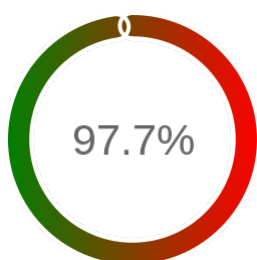

Monitoring Polish Spatial Data Infrastructure

Raport badania dostępności usługi sieciowej

Powiat	łódzki wschodni
TERYT	1006
Usługa	WFS
Adres usługi	https://lodzkiwschodni.geoportal2.pl/map/geoportal/wfs.php
Okres badania	2024-01-01 00:00 - 2024-12-05 23:59 [8160 godzin]
Liczba sprawdzeń	6773

Stopień dostępności

OK: 6619, błąd: 154

Szczegóły niedostępności

Lp.			Liczba godzin
1	2024-01-06 12:10	2024-01-06 18:14	6
2	2024-01-08 14:09	2024-01-08 21:08	7
3	2024-01-10 00:13	2024-01-10 04:12	1
4	2024-01-28 10:10	2024-01-28 13:08	3
5	2024-02-04 10:11	2024-02-04 13:10	3
6	2024-02-11 09:12	2024-02-11 13:17	4
7	2024-02-18 10:11	2024-02-18 13:10	3
8	2024-02-22 17:08	2024-02-22 18:06	1
9	2024-04-23 15:04	2024-04-23 16:06	1
10	2024-04-23 18:05	2024-04-23 22:07	4
11	2024-04-25 19:07	2024-04-25 21:06	2
12	2024-05-18 18:09	2024-05-18 23:09	5
13	2024-06-11 21:10	2024-06-12 03:11	5
14	2024-06-14 22:08	2024-06-15 00:12	2
15	2024-06-20 22:07	2024-06-21 00:12	2
16	2024-06-23 21:14	2024-06-23 22:14	1
17	2024-07-17 22:14	2024-07-17 23:17	1
18	2024-07-26 15:04	2024-07-29 09:05	55
19	2024-09-29 10:10	2024-09-29 21:10	11
20	2024-10-09 20:13	2024-10-09 21:11	1
21	2024-10-16 18:12	2024-10-16 19:11	1