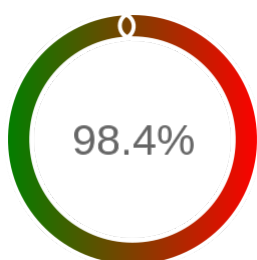

Monitoring Polish Spatial Data Infrastructure

Raport badania dostępności usługi sieciowej

Powiat	łęczycki
TERYT	1004
Usługa	WFS
Adres usługi	https://leczycki.geoportal2.pl/map/geoportal/wfs.php
Okres badania	2024-01-01 00:00 - 2026-02-05 23:59 [18408 godzin]
Liczba sprawdzeń	15639

Stopień dostępności

OK: 15388, błąd: 251

Szczegóły niedostępności

Lp.			Liczba godzin
1	2024-01-11 18:09	2024-01-11 19:09	1
2	2024-01-12 11:09	2024-01-12 15:07	4
3	2024-01-26 10:06	2024-01-26 11:06	1
4	2024-02-15 01:15	2024-02-15 09:09	4
5	2024-03-13 03:12	2024-03-13 10:12	7
6	2024-03-28 13:07	2024-03-28 14:07	1
7	2024-04-07 17:07	2024-04-07 18:05	1
8	2024-05-15 01:12	2024-05-15 09:06	6
9	2024-05-23 15:13	2024-05-23 16:10	1
10	2024-05-31 04:17	2024-05-31 09:10	4
11	2024-06-12 13:09	2024-06-12 14:07	1
12	2024-06-15 15:10	2024-06-15 16:10	1
13	2024-06-30 20:18	2024-06-30 22:16	2
14	2024-07-01 03:20	2024-07-01 10:12	5
15	2024-07-01 14:07	2024-07-01 15:09	1
16	2024-07-31 15:06	2024-07-31 16:07	1
17	2024-08-01 11:05	2024-08-01 12:06	1
18	2024-08-13 22:11	2024-08-13 23:14	1
19	2024-09-16 18:11	2024-09-17 09:11	8
20	2024-09-17 18:11	2024-09-18 12:07	14
21	2024-09-26 08:08	2024-09-26 10:07	2