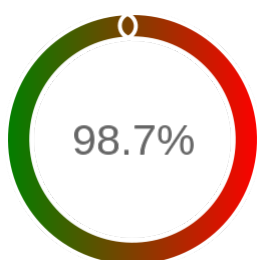

Monitoring Polish Spatial Data Infrastructure

Raport badania dostępności usługi sieciowej

Powiat	łęczycki
TERYT	1004
Usługa	WFS
Adres usługi	https://leczycki.geoportal2.pl/map/geoportal/wfs.php
Okres badania	2024-01-01 00:00 - 2024-12-05 23:59 [8160 godzin]
Liczba sprawdzeń	6773

Stopień dostępności

OK: 6684, błąd: 89

Szczegóły niedostępności

Lp.			Liczba godzin
1	2024-01-11 18:09	2024-01-11 19:09	1
2	2024-01-12 11:09	2024-01-12 15:07	4
3	2024-01-26 10:06	2024-01-26 11:06	1
4	2024-02-15 01:15	2024-02-15 09:09	4
5	2024-03-13 03:12	2024-03-13 10:12	7
6	2024-03-28 13:07	2024-03-28 14:07	1
7	2024-04-07 17:07	2024-04-07 18:05	1
8	2024-05-15 01:12	2024-05-15 09:06	6
9	2024-05-23 15:13	2024-05-23 16:10	1
10	2024-05-31 04:17	2024-05-31 09:10	4
11	2024-06-12 13:09	2024-06-12 14:07	1
12	2024-06-15 15:10	2024-06-15 16:10	1
13	2024-06-30 20:18	2024-06-30 22:16	2
14	2024-07-01 03:20	2024-07-01 10:12	5
15	2024-07-01 14:07	2024-07-01 15:09	1
16	2024-07-31 15:06	2024-07-31 16:07	1
17	2024-08-01 11:05	2024-08-01 12:06	1
18	2024-08-13 22:11	2024-08-13 23:14	1
19	2024-09-16 18:11	2024-09-17 09:11	8
20	2024-09-17 18:11	2024-09-18 12:07	14
21	2024-09-26 08:08	2024-09-26 10:07	2