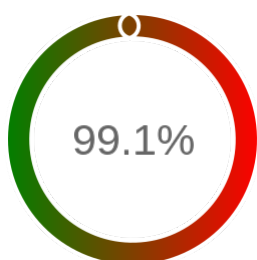

Monitoring Polish Spatial Data Infrastructure

Raport badania dostępności usługi sieciowej

Powiat	bełchatowski
TERYT	1001
Usługa	WFS
Adres usługi	http://belchatow.geoportal2.pl/map/geoportal/wfs.php
Okres badania	2024-01-01 00:00 - 2025-05-10 23:59 [11903 godzin]
Liczba sprawdzeń	10050

Stopień dostępności

OK: 9962, błąd: 88

Szczegóły niedostępności

Lp.			Liczba godzin
1	2024-01-01 01:20	2024-01-01 03:18	1
2	2024-01-02 01:19	2024-01-02 06:17	1
3	2024-01-02 08:17	2024-01-02 09:14	1
4	2024-01-04 01:15	2024-01-04 03:14	1
5	2024-01-05 01:14	2024-01-05 03:16	1
6	2024-01-06 01:15	2024-01-06 03:13	1
7	2024-01-07 01:19	2024-01-07 06:17	1
8	2024-01-08 01:19	2024-01-08 05:17	1
9	2024-01-09 01:16	2024-01-09 03:13	1
10	2024-01-11 01:15	2024-01-11 03:13	1
11	2024-01-13 01:13	2024-01-13 03:13	1
12	2024-01-14 01:18	2024-01-14 03:16	1
13	2024-01-15 01:16	2024-01-15 03:15	1
14	2024-01-15 10:08	2024-01-15 14:07	4
15	2024-01-16 01:15	2024-01-16 03:14	1
16	2024-02-29 08:07	2024-02-29 09:06	1
17	2024-03-04 08:15	2024-03-05 13:46	1
18	2024-03-18 08:09	2024-03-18 09:09	1
19	2024-04-11 12:09	2024-04-11 13:09	1
20	2024-04-11 14:05	2024-04-11 15:07	1
21	2024-05-14 08:06	2024-05-14 09:12	1