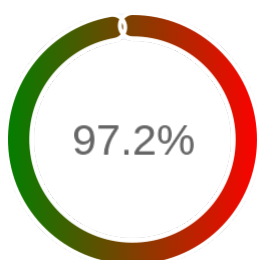

Monitoring Polish Spatial Data Infrastructure

Raport badania dostępności usługi sieciowej

Powiat	m. Zielona Góra
TERYT	0862
Usługa	WMS
Adres usługi	https://gis.um.zielona-gora.pl/arcgis/services/zielona_gora_egib/serwer
Okres badania	2024-01-01 00:00 - 2025-05-10 23:59 [11903 godzin]
Liczba sprawdzeń	9954

Stopień dostępności

OK: 9674, błąd: 280

Szczegóły niedostępności

Lp.			Liczba godzin
1	2024-01-05 14:06	2024-01-08 10:05	52
2	2024-01-12 10:05	2024-01-12 11:06	1
3	2024-01-15 22:07	2024-01-16 01:10	3
4	2024-01-22 08:19	2024-01-23 08:06	1
5	2024-02-26 20:09	2024-02-26 22:07	2
6	2024-04-09 16:05	2024-04-09 17:04	1
7	2024-04-11 03:09	2024-04-11 04:11	1
8	2024-04-13 17:07	2024-04-14 19:06	25
9	2024-04-27 18:08	2024-04-27 19:07	1
10	2024-05-24 19:07	2024-05-27 09:05	51
11	2024-06-17 15:07	2024-06-18 08:03	16
12	2024-07-17 15:07	2024-07-18 10:06	16
13	2024-08-18 15:08	2024-08-18 16:07	1
14	2024-08-19 11:05	2024-08-19 14:03	3
15	2024-09-15 06:12	2024-09-16 09:07	12
16	2024-10-14 17:08	2024-10-14 18:09	1
17	2024-10-16 07:08	2024-10-16 08:07	1
18	2024-10-16 11:07	2024-10-16 13:06	2
19	2024-10-21 12:09	2024-10-21 14:08	2
20	2024-11-13 11:06	2024-11-13 14:06	3
21	2024-11-22 21:08	2024-11-22 22:08	1