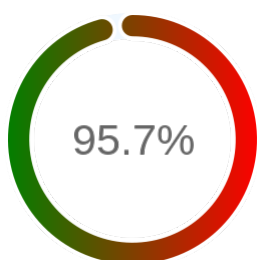

Monitoring Polish Spatial Data Infrastructure

Raport badania dostępności usługi sieciowej

Powiat	m. Zielona Góra
TERYT	0862
Usługa	WMS
Adres usługi	https://gis.um.zielona-gora.pl/arcgis/services/zielona_gora_egib/serwer
Okres badania	2024-01-01 00:00 - 2024-07-21 23:59 [4871 godzin]
Liczba sprawdzeń	3998

Stopień dostępności

OK: 3828, błąd: 170

Szczegóły niedostępności

Lp.			Liczba godzin
1	2024-01-05 14:06	2024-01-08 10:05	52
2	2024-01-12 10:05	2024-01-12 11:06	1
3	2024-01-15 22:07	2024-01-16 01:10	3
4	2024-01-22 08:19	2024-01-23 08:06	1
5	2024-02-26 20:09	2024-02-26 22:07	2
6	2024-04-09 16:05	2024-04-09 17:04	1
7	2024-04-11 03:09	2024-04-11 04:11	1
8	2024-04-13 17:07	2024-04-14 19:06	25
9	2024-04-27 18:08	2024-04-27 19:07	1
10	2024-05-24 19:07	2024-05-27 09:05	51
11	2024-06-17 15:07	2024-06-18 08:03	16
12	2024-07-17 15:07	2024-07-18 10:06	16
Całkowity czas niedostępności			170 (3.5%)