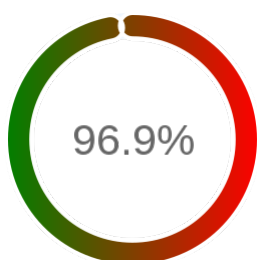

Monitoring Polish Spatial Data Infrastructure

Raport badania dostępności usługi sieciowej

Powiat	m. Zielona Góra
TERYT	0862
Usługa	WFS
Adres usługi	https://gis.um.zielona-gora.pl/arcgis/services/zielona_gora_egib/serwer
Okres badania	2024-01-01 00:00 - 2024-12-05 23:59 [8160 godzin]
Liczba sprawdzeń	6773

Stopień dostępności

OK: 6560, błąd: 213

Szczegóły niedostępności

Lp.			Liczba godzin
1	2024-01-05 14:08	2024-01-08 10:09	57
2	2024-01-12 10:08	2024-01-12 11:09	1
3	2024-01-15 22:09	2024-01-16 01:15	3
4	2024-01-22 07:48	2024-01-23 08:08	2
5	2024-02-26 20:13	2024-02-26 22:08	2
6	2024-04-11 03:12	2024-04-11 04:15	1
7	2024-04-13 17:09	2024-04-14 19:09	25
8	2024-05-24 19:10	2024-05-27 09:09	50
9	2024-06-17 15:09	2024-06-18 08:05	16
10	2024-07-08 09:07	2024-07-08 10:07	1
11	2024-07-17 14:08	2024-07-18 10:08	17
12	2024-08-19 11:07	2024-08-19 14:04	3
13	2024-08-23 14:09	2024-08-23 15:05	1
14	2024-09-15 06:17	2024-09-16 09:11	12
15	2024-09-27 20:09	2024-09-27 21:08	1
16	2024-10-14 17:10	2024-10-14 18:12	1
17	2024-10-16 07:09	2024-10-16 08:09	1
18	2024-10-16 11:09	2024-10-16 13:08	2
19	2024-10-21 12:11	2024-10-21 14:12	2
20	2024-11-13 11:11	2024-11-13 14:09	3
21	2024-11-25 08:10	2024-11-25 11:05	3