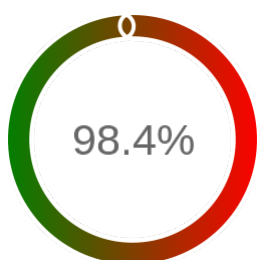

Monitoring Polish Spatial Data Infrastructure

Raport badania dostępności usługi sieciowej

Powiat	m. Zielona Góra
TERYT	0862
Usługa	GEODETY
Adres usługi	http://sip.zielona-gora.pl/jarc-gui/views/main.xhtml
Okres badania	2024-01-01 00:00 - 2025-01-19 23:59 [9240 godzin]
Liczba sprawdzeń	7930

Stopień dostępności