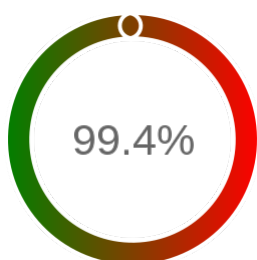

Monitoring Polish Spatial Data Infrastructure

Raport badania dostępności usługi sieciowej

Powiat	żagański
TERYT	0810
Usługa	GEODETY
Adres usługi	https://powiatzaganski.webewid.pl:4443/e-uslugi/portal-geodety
Okres badania	2024-01-01 00:00 - 2026-02-05 23:59 [18408 godzin]
Liczba sprawdzeń	16075

Stopień dostępności

OK: 15985, błąd: 90

Szczegóły niedostępności

Lp.			Liczba godzin
1	2024-03-10 01:09	2024-03-10 02:09	1
2	2024-05-12 01:05	2024-05-12 03:04	2
3	2024-08-21 09:03	2024-08-21 10:02	1
4	2025-01-15 19:03	2025-01-15 20:03	1
5	2025-03-21 06:06	2025-03-21 08:05	2
6	2025-04-14 13:06	2025-04-14 14:04	1
7	2025-05-22 21:03	2025-05-22 22:06	1
8	2025-06-16 19:06	2025-06-19 12:05	65
9	2025-07-03 15:04	2025-07-03 16:06	1
10	2025-07-03 22:10	2025-07-03 23:08	1
11	2025-07-05 15:05	2025-07-05 16:05	1
12	2025-07-05 20:07	2025-07-05 21:06	1
13	2025-07-06 14:07	2025-07-06 15:07	1
14	2025-07-07 10:03	2025-07-07 11:04	1
15	2025-07-07 15:04	2025-07-07 16:03	1
16	2025-07-09 08:05	2025-07-09 10:04	2
17	2025-07-10 04:08	2025-07-10 05:07	1
18	2025-07-10 07:07	2025-07-10 09:04	2
19	2025-07-10 11:04	2025-07-10 12:06	1
20	2025-07-11 08:04	2025-07-11 09:03	1
21	2025-07-14 08:08	2025-07-14 09:06	1