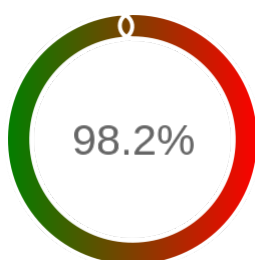

Monitoring Polish Spatial Data Infrastructure

Raport badania dostępności usługi sieciowej

Powiat	zielonogórski
TERYT	0809
Usługa	WWW
Adres usługi	https://giportal.powiat-zielonogorski.pl
Okres badania	2024-01-01 00:00 - 2025-02-19 23:59 [9984 godzin]
Liczba sprawdzeń	8919

Stopień dostępności

OK: 8762, błąd: 157

Szczegóły niedostępności

Lp.			Liczba godzin
1	2024-01-01 00:04	2024-01-02 08:03	32
2	2024-02-01 14:02	2024-02-02 08:02	18
3	2024-03-08 19:04	2024-03-08 20:03	1
4	2024-03-19 16:03	2024-03-19 17:02	1
5	2024-05-20 04:03	2024-05-20 05:02	1
6	2024-07-09 13:01	2024-07-09 15:01	2
7	2024-08-02 20:03	2024-08-05 08:02	54
8	2024-08-08 05:02	2024-08-08 08:01	3
9	2024-08-20 15:02	2024-08-20 16:01	1
10	2024-09-21 00:04	2024-09-21 01:02	1
11	2024-09-22 19:03	2024-09-22 20:02	1
12	2024-09-23 01:04	2024-09-23 02:03	1
13	2024-09-25 08:02	2024-09-25 09:01	1
14	2024-10-24 16:04	2024-10-24 17:03	1
15	2024-11-20 12:03	2024-11-20 13:03	1
16	2024-11-20 16:03	2024-11-20 17:02	1
17	2024-11-20 21:03	2024-11-20 22:02	1
18	2024-11-27 08:00	2024-11-27 11:01	3
19	2024-11-29 09:03	2024-11-29 10:01	1
20	2024-12-09 13:01	2024-12-09 14:02	1
21	2025-01-01 01:04	2025-01-02 08:04	30