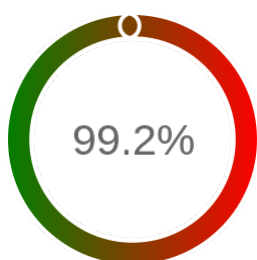

Monitoring Polish Spatial Data Infrastructure

Raport badania dostępności usługi sieciowej

Powiat	zielonogórski
TERYT	0809
Usługa	WFS
Adres usługi	https://giportal.powiat-zielonogorski.pl/zielonagora-egib
Okres badania	2024-01-01 00:00 - 2026-02-05 23:59 [18408 godzin]
Liczba sprawdzeń	15639

Stopień dostępności

OK: 15516, błąd: 123

Szczegóły niedostępności

Lp.			Liczba godzin
1	2024-08-02 20:13	2024-08-05 08:09	42
2	2024-08-08 04:15	2024-08-08 08:04	4
3	2024-09-27 20:09	2024-09-27 21:08	1
4	2024-10-24 16:12	2024-10-24 17:09	1
5	2025-04-07 09:10	2025-04-07 10:06	1
6	2025-04-10 18:12	2025-04-10 19:09	1
7	2025-05-22 21:06	2025-05-22 22:09	1
8	2025-06-16 19:14	2025-06-19 12:10	65
9	2025-08-07 06:10	2025-08-07 07:06	1
10	2025-09-03 08:09	2025-09-03 09:06	1
11	2025-10-30 15:10	2025-10-30 16:14	1
12	2025-11-09 10:13	2025-11-09 13:15	3
13	2025-11-21 16:11	2025-11-21 17:15	1
Całkowity czas niedostępności			123 (0.7%)