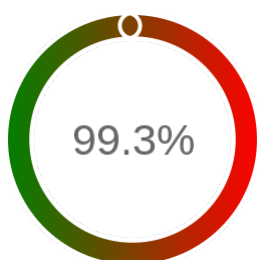

Monitoring Polish Spatial Data Infrastructure

Raport badania dostępności usługi sieciowej

Powiat	zielonogórski
TERYT	0809
Usługa	WFS
Adres usługi	https://giportal.powiat-zielonogorski.pl/zielonagora-egib
Okres badania	2024-01-01 00:00 - 2024-12-05 23:59 [8160 godzin]
Liczba sprawdzeń	6773

Stopień dostępności