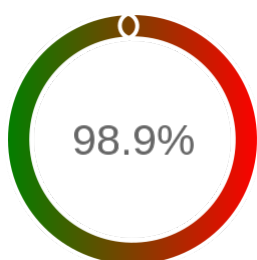

Monitoring Polish Spatial Data Infrastructure

Raport badania dostępności usługi sieciowej

Powiat	zielonogórski
TERYT	0809
Usługa	GEODETY
Adres usługi	https://giportal.powiat-zielonogorski.pl/#/giportal
Okres badania	2024-01-01 00:00 - 2025-01-19 23:59 [9240 godzin]
Liczba sprawdzeń	7930

Stopień dostępności

OK: 7839, błąd: 91

Szczegóły niedostępności

Lp.			Liczba godzin
1	2024-02-01 14:03	2024-02-02 08:04	18
2	2024-03-08 19:08	2024-03-08 20:06	1
3	2024-07-09 13:02	2024-07-09 14:03	1
4	2024-08-02 20:06	2024-08-05 08:04	56
5	2024-08-08 05:05	2024-08-08 08:02	3
6	2024-09-20 18:04	2024-09-20 19:02	1
7	2024-09-25 08:05	2024-09-25 09:02	1
8	2024-10-24 16:07	2024-10-24 17:05	1
9	2024-11-20 12:06	2024-11-20 13:05	1
10	2024-11-20 15:06	2024-11-20 16:05	1
11	2024-11-20 21:06	2024-11-20 22:05	1
12	2024-11-21 04:06	2024-11-21 05:06	1
13	2024-11-21 07:07	2024-11-21 08:04	1
14	2024-11-27 08:03	2024-11-27 11:02	3
15	2024-12-09 13:02	2024-12-09 14:03	1
Całkowity czas niedostępności			91 (1%)