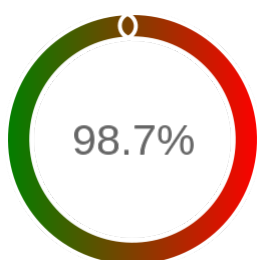

Monitoring Polish Spatial Data Infrastructure

Raport badania dostępności usługi sieciowej

Powiat	zielonogórski
TERYT	0809
Usługa	GEODETY
Adres usługi	https://giportal.powiat-zielonogorski.pl/#/giportal
Okres badania	2024-01-01 00:00 - 2024-10-31 23:59 [7320 godzin]
Liczba sprawdzeń	6159

Stopień dostępności

OK: 6077, błąd: 82

Szczegóły niedostępności

Lp.			Liczba godzin
1	2024-02-01 14:03	2024-02-02 08:04	18
2	2024-03-08 19:08	2024-03-08 20:06	1
3	2024-07-09 13:02	2024-07-09 14:03	1
4	2024-08-02 20:06	2024-08-05 08:04	56
5	2024-08-08 05:05	2024-08-08 08:02	3
6	2024-09-20 18:04	2024-09-20 19:02	1
7	2024-09-25 08:05	2024-09-25 09:02	1
8	2024-10-24 16:07	2024-10-24 17:05	1
Całkowity czas niedostępności			82 (1.1%)