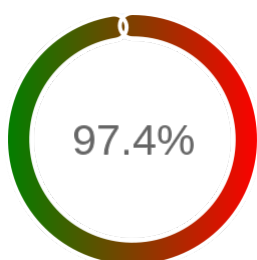

Monitoring Polish Spatial Data Infrastructure

Raport badania dostępności usługi sieciowej

Powiat	świebodziński
TERYT	0808
Usługa	WMS
Adres usługi	https://giportal2.powiat.swiebodzin.pl/swiebodzin-egib
Okres badania	2024-01-01 00:00 - 2025-05-10 23:59 [11903 godzin]
Liczba sprawdzeń	9954

Stopień dostępności

OK: 9696, błąd: 258

Szczegóły niedostępności

Lp.			Liczba godzin
1	2024-01-03 13:06	2024-01-03 14:04	1
2	2024-01-24 17:08	2024-01-24 18:07	1
3	2024-02-11 16:13	2024-02-11 18:12	2
4	2024-02-11 19:14	2024-02-11 20:10	1
5	2024-03-07 00:11	2024-03-07 01:09	1
6	2024-03-21 00:09	2024-03-21 01:08	1
7	2024-03-24 05:12	2024-03-24 06:10	1
8	2024-04-07 04:07	2024-04-07 05:07	1
9	2024-04-29 04:10	2024-04-29 05:10	1
10	2024-05-11 22:05	2024-05-22 14:07	237
11	2024-07-02 04:09	2024-07-02 05:10	1
12	2024-07-05 04:11	2024-07-05 05:10	1
13	2024-10-09 13:07	2024-10-09 14:06	1
14	2024-12-11 14:05	2024-12-11 16:05	2
15	2025-03-05 10:09	2025-03-05 15:11	5
16	2025-04-06 11:09	2025-04-06 12:07	1
Całkowity czas niedostępności			258 (2.2%)