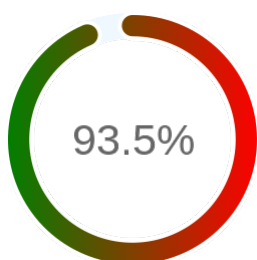

Monitoring Polish Spatial Data Infrastructure

Raport badania dostępności usługi sieciowej

Powiat	świebodziński
TERYT	0808
Usługa	WMS
Adres usługi	https://giportal2.powiat.swiebodzin.pl/swiebodzin-egib
Okres badania	2024-01-01 00:00 - 2024-07-11 23:59 [4631 godzin]
Liczba sprawdzeń	3847

Stopień dostępności