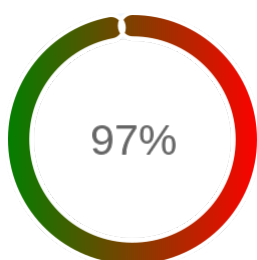

Monitoring Polish Spatial Data Infrastructure

Raport badania dostępności usługi sieciowej

Powiat	świebodziński
TERYT	0808
Usługa	WFS
Adres usługi	https://giportal2.powiat.swiebodzin.pl/swiebodzin-egib
Okres badania	2024-01-01 00:00 - 2025-03-13 23:59 [10512 godzin]
Liczba sprawdzeń	8945

Stopień dostępności

OK: 8678, błąd: 267

Szczegóły niedostępności

Lp.			Liczba godzin
1	2024-01-28 16:10	2024-01-28 17:09	1
2	2024-02-11 19:16	2024-02-11 20:12	1
3	2024-03-25 03:14	2024-03-25 04:15	1
4	2024-04-13 03:13	2024-04-13 04:13	1
5	2024-04-14 04:13	2024-04-14 05:13	1
6	2024-04-20 04:17	2024-04-20 05:13	1
7	2024-04-25 04:17	2024-04-25 05:15	1
8	2024-04-26 04:13	2024-04-26 05:12	1
9	2024-04-28 04:14	2024-04-28 05:13	1
10	2024-04-30 04:14	2024-04-30 05:13	1
11	2024-05-02 03:14	2024-05-02 04:14	1
12	2024-05-08 03:12	2024-05-08 04:14	1
13	2024-05-10 04:12	2024-05-10 05:11	1
14	2024-05-11 22:06	2024-05-22 13:08	242
15	2024-05-23 03:18	2024-05-23 04:16	1
16	2024-08-08 04:15	2024-08-08 05:13	1
17	2024-08-14 23:11	2024-08-15 00:13	1
18	2024-10-13 21:17	2024-10-13 22:18	1
19	2024-10-15 21:09	2024-10-15 22:08	1
20	2024-12-11 14:08	2024-12-11 16:07	2
21	2025-03-05 10:11	2025-03-05 15:15	5