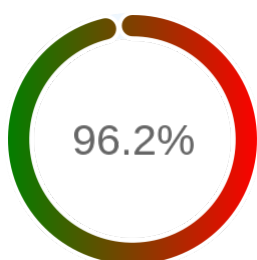

Monitoring Polish Spatial Data Infrastructure

Raport badania dostępności usługi sieciowej

Powiat	świebodziński
TERYT	0808
Usługa	WFS
Adres usługi	https://giportal2.powiat.swiebodzin.pl/swiebodzin-egib
Okres badania	2024-01-01 00:00 - 2024-12-05 23:59 [8160 godzin]
Liczba sprawdzeń	6773

Stopień dostępności

OK: 6513, błąd: 260

Szczegóły niedostępności

Lp.			Liczba godzin
1	2024-01-28 16:10	2024-01-28 17:09	1
2	2024-02-11 19:16	2024-02-11 20:12	1
3	2024-03-25 03:14	2024-03-25 04:15	1
4	2024-04-13 03:13	2024-04-13 04:13	1
5	2024-04-14 04:13	2024-04-14 05:13	1
6	2024-04-20 04:17	2024-04-20 05:13	1
7	2024-04-25 04:17	2024-04-25 05:15	1
8	2024-04-26 04:13	2024-04-26 05:12	1
9	2024-04-28 04:14	2024-04-28 05:13	1
10	2024-04-30 04:14	2024-04-30 05:13	1
11	2024-05-02 03:14	2024-05-02 04:14	1
12	2024-05-08 03:12	2024-05-08 04:14	1
13	2024-05-10 04:12	2024-05-10 05:11	1
14	2024-05-11 22:06	2024-05-22 13:08	242
15	2024-05-23 03:18	2024-05-23 04:16	1
16	2024-08-08 04:15	2024-08-08 05:13	1
17	2024-08-14 23:11	2024-08-15 00:13	1
18	2024-10-13 21:17	2024-10-13 22:18	1
19	2024-10-15 21:09	2024-10-15 22:08	1
Całkowity czas niedostępności			260 (3.2%)