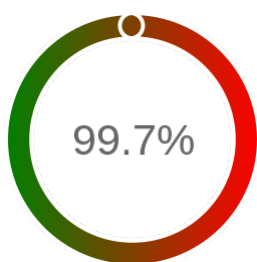

Monitoring Polish Spatial Data Infrastructure

Raport badania dostępności usługi sieciowej

Powiat	słubicki
TERYT	0805
Usługa	WMS
Adres usługi	https://slubice.geoportal2.pl/map/geoportal/wmse.php
Okres badania	2024-01-01 00:00 - 2024-07-11 23:59 [4631 godzin]
Liczba sprawdzeń	3847

Stopień dostępności