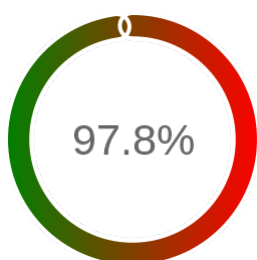

Stopień dostępności

OK: 8656, błąd: 198

Szczegóły niedostępności

Lp.			Liczba godzin
1	2024-02-11 15:14	2024-02-11 16:13	1
2	2024-02-11 17:13	2024-02-11 18:12	1
3	2024-02-21 00:09	2024-02-21 04:07	3
4	2024-03-24 05:12	2024-03-24 06:10	1
5	2024-04-04 07:06	2024-04-04 08:58	1
6	2024-04-07 04:07	2024-04-07 05:07	1
7	2024-04-20 04:12	2024-04-20 05:09	1
8	2024-04-24 04:09	2024-04-24 05:08	1
9	2024-04-28 07:07	2024-04-28 08:06	1
10	2024-04-29 04:10	2024-04-29 05:10	1
11	2024-04-30 04:10	2024-04-30 05:10	1
12	2024-05-11 00:08	2024-05-12 18:07	40
13	2024-05-15 00:09	2024-05-15 08:09	7
14	2024-05-16 04:10	2024-05-16 05:10	1
15	2024-05-19 08:06	2024-05-19 09:05	1
16	2024-05-26 21:10	2024-05-27 01:11	2
17	2024-06-02 22:08	2024-06-03 06:08	5
18	2024-06-03 08:05	2024-06-03 10:04	2
19	2024-06-09 22:09	2024-06-10 10:05	7
20	2024-06-14 01:11	2024-06-14 08:03	6
21	2024-06-27 01:10	2024-06-27 10:08	8

22	2024-07-02 04:09	2024-07-02 05:10	1
23	2024-07-05 05:10	2024-07-05 06:09	1
24	2024-07-05 07:05	2024-07-05 08:05	1
25	2024-07-09 04:12	2024-07-09 05:11	1
26	2024-07-25 03:08	2024-07-25 07:04	4
27	2024-11-27 16:07	2024-11-27 23:06	7
28	2024-11-30 16:11	2024-12-02 10:07	38
29	2024-12-04 11:07	2024-12-04 13:04	2
30	2024-12-11 10:07	2024-12-11 11:07	1
31	2025-01-22 10:06	2025-01-22 11:04	1
32	2025-01-31 22:09	2025-01-31 23:07	1
33	2025-02-01 00:09	2025-02-02 17:06	39
34	2025-02-08 00:08	2025-02-09 08:08	9
Całkowity czas niedostępności			198 (1.9%)