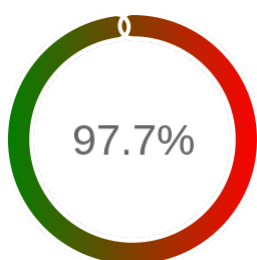

Monitoring Polish Spatial Data Infrastructure

Raport badania dostępności usługi sieciowej

Powiat	nowosolski
TERYT	0804
Usługa	WFS
Adres usługi	https://wms.powiat-nowosolski.pl/nowasol-egib
Okres badania	2024-01-01 00:00 - 2024-12-05 23:59 [8160 godzin]
Liczba sprawdzeń	6773

Stopień dostępności

OK: 6617, błąd: 156

Szczegóły niedostępności

Lp.			Liczba godzin
1	2024-01-28 16:10	2024-01-28 17:09	1
2	2024-02-21 00:12	2024-02-21 04:10	3
3	2024-03-25 03:14	2024-03-25 04:15	1
4	2024-04-06 18:05	2024-04-06 19:07	1
5	2024-04-08 04:14	2024-04-08 05:10	1
6	2024-04-11 04:15	2024-04-11 05:13	1
7	2024-04-14 04:13	2024-04-14 05:13	1
8	2024-04-20 03:13	2024-04-20 04:17	1
9	2024-04-22 03:13	2024-04-22 04:16	1
10	2024-04-26 04:13	2024-04-26 05:12	1
11	2024-04-27 03:15	2024-04-27 05:13	1
12	2024-04-29 07:09	2024-04-29 08:06	1
13	2024-04-30 03:12	2024-04-30 05:13	2
14	2024-05-02 03:14	2024-05-02 04:14	1
15	2024-05-11 00:12	2024-05-12 18:10	40
16	2024-05-15 00:13	2024-05-15 08:12	6
17	2024-05-20 03:14	2024-05-20 04:15	1
18	2024-05-23 03:18	2024-05-23 04:16	1
19	2024-05-26 21:13	2024-05-27 00:17	2
20	2024-06-02 22:11	2024-06-03 06:11	6
21	2024-06-03 08:08	2024-06-03 10:05	2