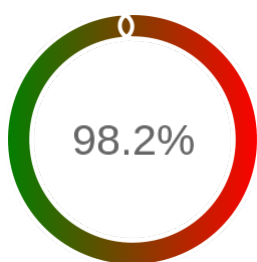

Monitoring Polish Spatial Data Infrastructure

Raport badania dostępności usługi sieciowej

Powiat	nowosolski
TERYT	0804
Usługa	WFS
Adres usługi	https://wms.powiat-nowosolski.pl/nowasol-egib
Okres badania	2024-01-01 00:00 - 2024-10-31 23:59 [7320 godzin]
Liczba sprawdzeń	6036

Stopień dostępności

OK: 5928, błąd: 108

Szczegóły niedostępności

Lp.			Liczba godzin
1	2024-01-28 16:10	2024-01-28 17:09	1
2	2024-02-21 00:12	2024-02-21 04:10	3
3	2024-03-25 03:14	2024-03-25 04:15	1
4	2024-04-06 18:05	2024-04-06 19:07	1
5	2024-04-08 04:14	2024-04-08 05:10	1
6	2024-04-11 04:15	2024-04-11 05:13	1
7	2024-04-14 04:13	2024-04-14 05:13	1
8	2024-04-20 03:13	2024-04-20 04:17	1
9	2024-04-22 03:13	2024-04-22 04:16	1
10	2024-04-26 04:13	2024-04-26 05:12	1
11	2024-04-27 03:15	2024-04-27 05:13	1
12	2024-04-29 07:09	2024-04-29 08:06	1
13	2024-04-30 03:12	2024-04-30 05:13	2
14	2024-05-02 03:14	2024-05-02 04:14	1
15	2024-05-11 00:12	2024-05-12 18:10	40
16	2024-05-15 00:13	2024-05-15 08:12	6
17	2024-05-20 03:14	2024-05-20 04:15	1
18	2024-05-23 03:18	2024-05-23 04:16	1
19	2024-05-26 21:13	2024-05-27 00:17	2
20	2024-06-02 22:11	2024-06-03 06:11	6
21	2024-06-03 08:08	2024-06-03 10:05	2

22	2024-06-09 22:12	2024-06-10 10:07	8
23	2024-06-14 00:16	2024-06-14 08:05	7
24	2024-06-27 00:12	2024-06-27 10:10	9
25	2024-07-03 04:16	2024-07-03 05:18	1
26	2024-07-05 05:13	2024-07-05 06:12	1
27	2024-07-05 07:08	2024-07-05 08:07	1
28	2024-07-25 03:13	2024-07-25 07:05	4
29	2024-08-06 00:16	2024-08-06 01:18	1
30	2024-09-27 20:09	2024-09-27 21:08	1
Całkowity czas niedostępności			108 (1.5%)