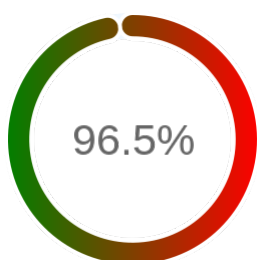

Monitoring Polish Spatial Data Infrastructure

Raport badania dostępności usługi sieciowej

Powiat	międzyrzecki
TERYT	0803
Usługa	GEODETY
Adres usługi	https://powiat-miedzyrzecki.geoportal2.pl/map/www/login.php
Okres badania	2024-01-01 00:00 - 2026-02-05 23:59 [18408 godzin]
Liczba sprawdzeń	16075

Stopień dostępności