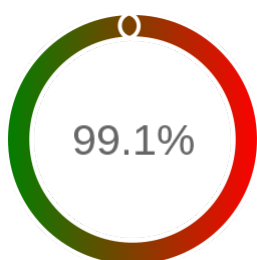

Monitoring Polish Spatial Data Infrastructure

Raport badania dostępności usługi sieciowej

Powiat	gorzowski
TERYT	0801
Usługa	WWW
Adres usługi	http://powiatgorzowski.geoportal2.pl
Okres badania	2024-01-01 00:00 - 2025-02-19 23:59 [9984 godzin]
Liczba sprawdzeń	8919

Stopień dostępności