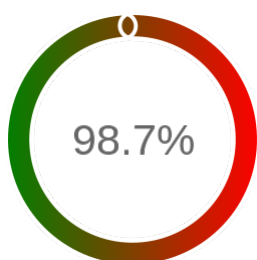

Stopień dostępności

OK: 6076, błąd: 83

Szczegóły niedostępności

Lp.			Liczba godzin
1	2024-03-01 15:04	2024-03-05 13:41	64
2	2024-04-19 14:03	2024-04-20 09:04	19
Całkowity czas niedostępności			83 (1.1%)