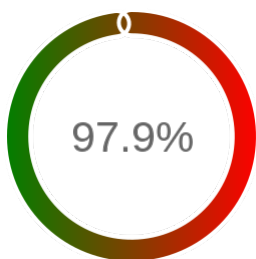

Stopień dostępności

OK: 3862, błąd: 83

Szczegóły niedostępności

Lp.			Liczba godzin
1	2024-03-01 15:04	2024-03-05 13:41	64
2	2024-04-19 14:03	2024-04-20 09:04	19
Całkowity czas niedostępności			83 (1.8%)